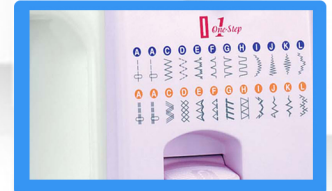

DVD con  
clase gratis

Máquina mecánica

423S

Bobina vertical metálica

Perilla de selectoer de puntada  
largo y ancho de puntada

Esqueleto de aluminio

24 puntadas decorativas

## Máquina mecánica

- 24 puntadas decorativas
- 68 funciones de puntada
- Ojal automático de un solo paso
- Devanador (desactiva el movimiento de aguja mientras devana)
- Ensertado automático
- Devanador automático
- Cuchilla de hilo manual (en cubierta frontal)
- Selector de tipo de puntada
- Control de tensión de hilo manual
- Prénsatelas extra altura
- Foco de presión 15 W
- Permite costura con aguja doble
- Tres posiciones de aguja
- Bobina Vertical metálica
- Compartimiento de accesorios
- Cama plana/brazo libre

- Cama plana/brazo libre
- Esqueleto de Aluminio
- Asa corta plegable
- 860 puntadas por minuto