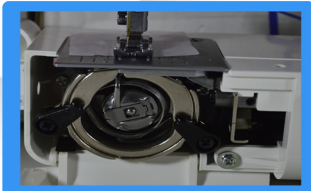

DVD con  
clase gratis

Máquina mecánica

423S

Bobina vertical metálica

Perilla de selectoer de puntada  
largo y ancho de puntada

Esqueleto de aluminio

24 puntadas decorativas

## Máquina mecánica

- 24 puntadas decorativas
- 68 funciones de puntada
- Ojal automático de un solo paso
- Devanador (desactiva el movimiento de aguja mientras devana)
- Ensertado automático
- Devanador automático
- Cuchilla de hilo manual (en cubierta frontal)
- Selector de tipo de puntada
- Control de tensión de hilo manual
- Prénsatelas extra altura
- Foco de presión 15 W
- Permite costura con aguja doble
- Tres posiciones de aguja
- Bobina Vertical metálica
- Compartimiento de accesorios
- Cama plana/brazo libre

- Cama plana/brazo libre
- Esqueleto de Aluminio
- Asa corta plegable
- 860 puntadas por minuto